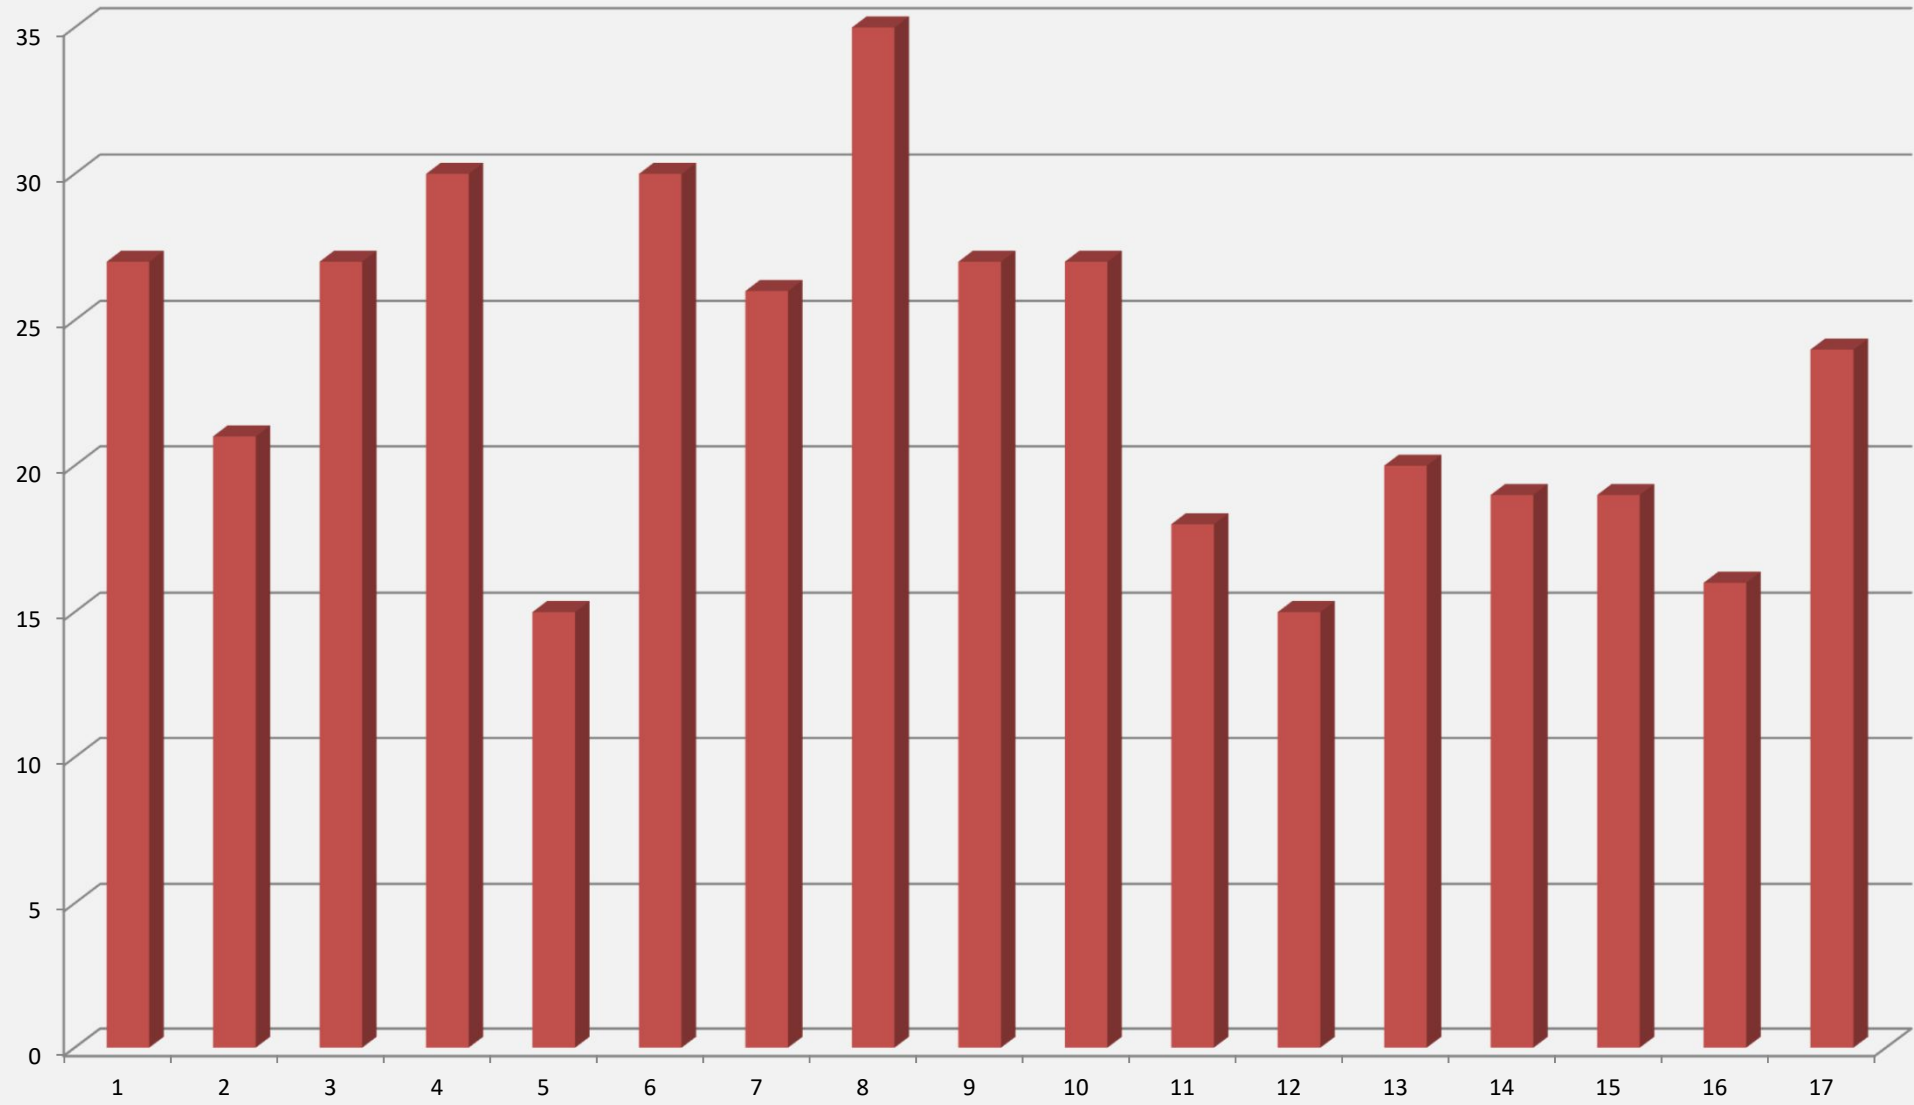

Seniorenwanderung Eifelverein Ortsgruppe Marmagen 2017

Art der Veranstaltung	Wanderung	Teilnehmer			gewanderte km	Datum
	halbtags					
Seniorenwanderung Rund um Marmagen (Karneval)	1	13			3	16.02.2017
Seniorenwanderung Umgebung von Paulushof	1	12			5	16.03.2017
Seniorenwanderung Gillebachtal	1	13			5	13.04.2017
Seniorenwanderung Genfbachtal	1	14			5	11.05.2017
Seniorenwanderung Königsberg	1	9			5	08.06.2017
Seniorenwanderung Glehn	1	10			6	06.07.2017
Seniorenwanderung Schmetterlingsgarten	1	8			3	03.08.2017
Seniorenwanderung Schiffahrt auf dem Ruhrsee	1	21			3	21.08.2017
Seniorenwanderung Hardtburg bei Stoitzheim	1	7			6	28.09.2017
Seniorenwanderung Bergbaumuseum in Mechernich	1	14			3	26.10.2017
Seniorenwanderung Rund um Marmagen (Reibekuchen)	1	15			4	23.11.2017
Seniorenwanderung Abschlußwanderung	1	17			1	21.12.2017
Seniorenwanderung						
Seniorenwanderung						

Wanderungen 2017 - Anzahl Wanderer - Durchschnitt 23 Wanderer